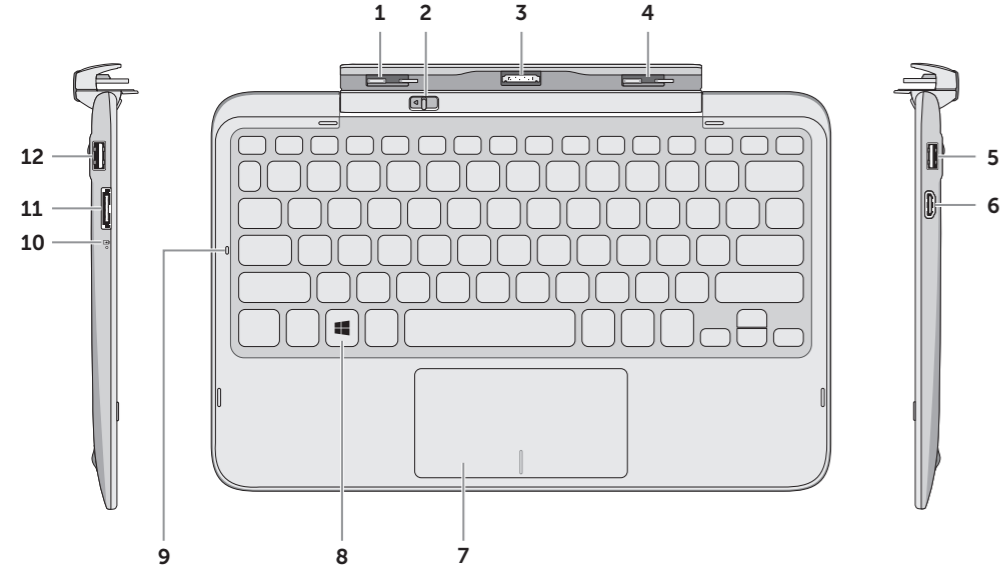

Keyboard Dock

Стыковочная станция с клавиатурой
Klavye Takma Birimi

مرساة لوحة المفاتيح

About Your Keyboard Dock

Сведения о стыковочной станции с клавиатурой | Klavye Takma Biriminiz Hakkında

نبذة عن مرساة لوحة المفاتيح

- | | |
|----------------------------------|-----------------------------------|
| 1. Docking latch | 8. Windows key |
| 2. Release latch | 9. Caps-lock light |
| 3. Docking connector | 10. Battery/charging-status light |
| 4. Docking latch | 11. Power-adapter port |
| 5. USB 2.0 port | 12. USB 2.0 port |
| 6. Mini-HDMI port | |
| 7. Touchpad and touchpad buttons | |